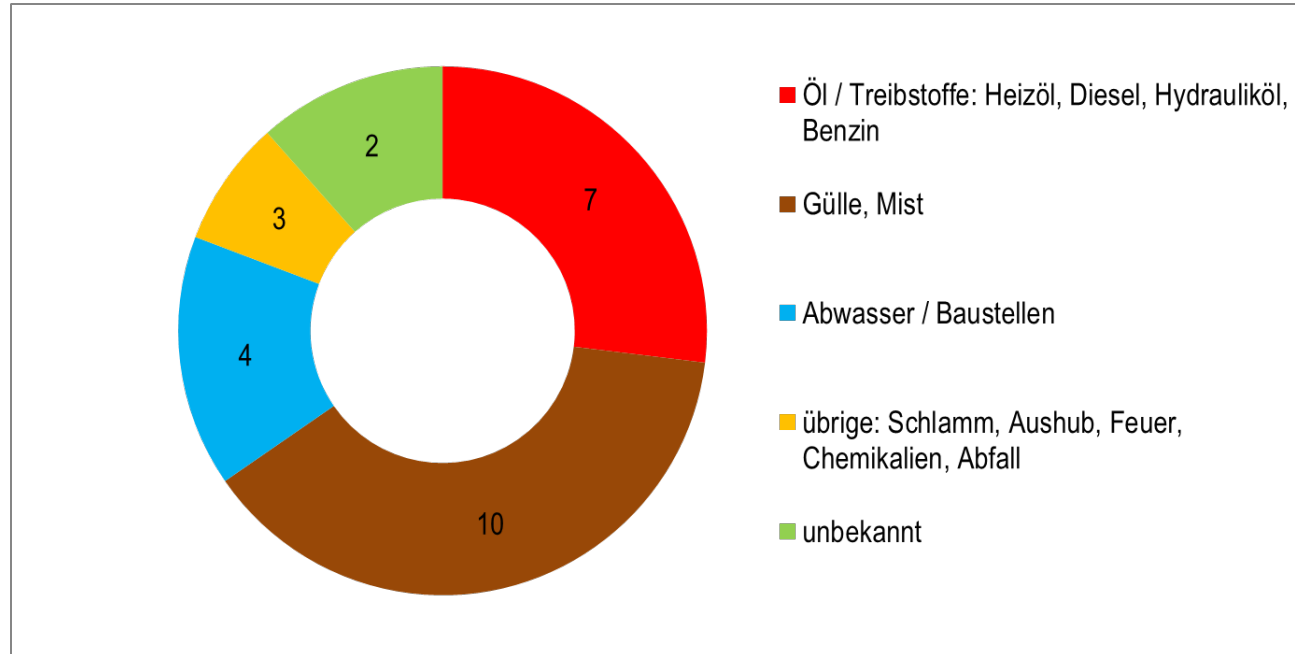

# Statistik Schadenereignisse 2021 mit Aufgebot AFU

2021: Total 26, 2020: Total 24, 2004-2020: ☉ 24